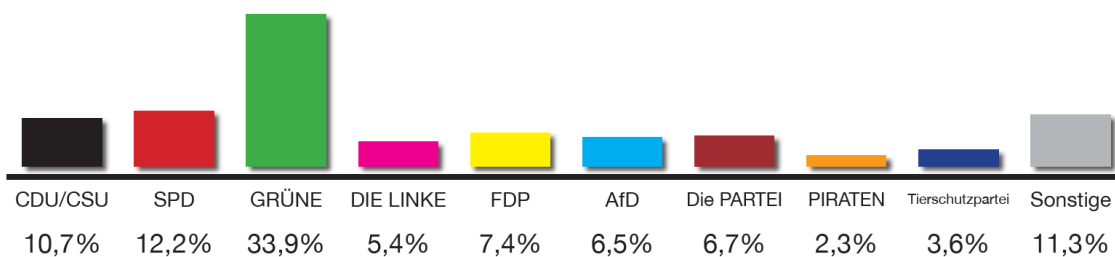

EUROPAWAHL 2019

Europawahl 2019

PROZENTUALE STIMMENVERTEILUNG - DEUTSCHLAND

Vorl. Endergebnis

Wahlbeteiligung: 61,4%

Partei Oberer Balken: 27.5.2019
Unterer Balken: Europawahl 2014*

JUNIORWAHL RSM 2019

JUNIORWAHL 2019

ENDERGEBNIS JUNIORWAHL Europawahl 2019

Anzahl Wahlberechtigte	617.678
Anzahl abgegebene Stimmen	484.471
Davon ungültige Stimmen	7.148
Anzahl gültige Stimmen	477.323
Wahlbeteiligung	78,4%