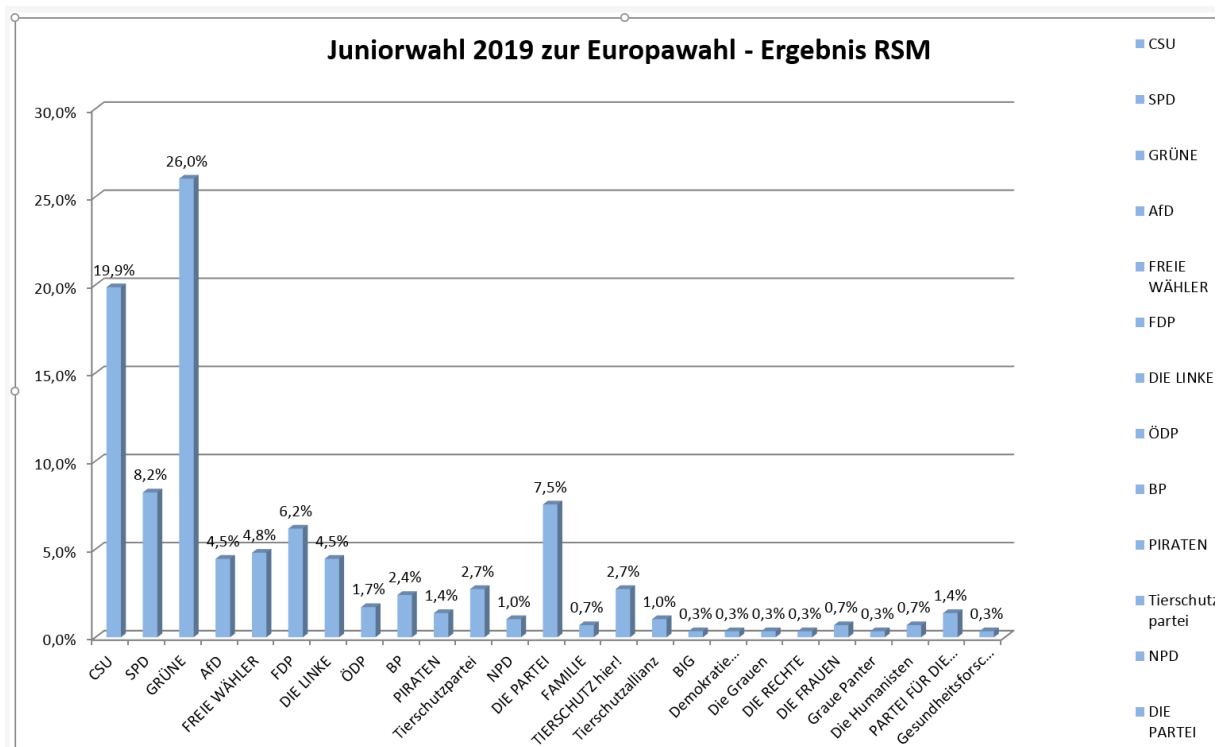

EUROPAWAHL 2019

Europawahl 2019

PROZENTUALE STIMMENVERTEILUNG - DEUTSCHLAND

Vorl. Endergebnis

Wahlbeteiligung: 61,4%

Partei Oberer Balken: 27.5.2019
Unterer Balken: Europawahl 2014*

JUNIORWAHL RSM 2019

JUNIORWAHL 2019

ENDERGEBNIS JUNIORWAHL Europawahl 2019

Anzahl Wahlberechtigte	617.678
Anzahl abgegebene Stimmen	484.471
Davon ungültige Stimmen	7.148
Anzahl gültige Stimmen	477.323
Wahlbeteiligung	78,4%