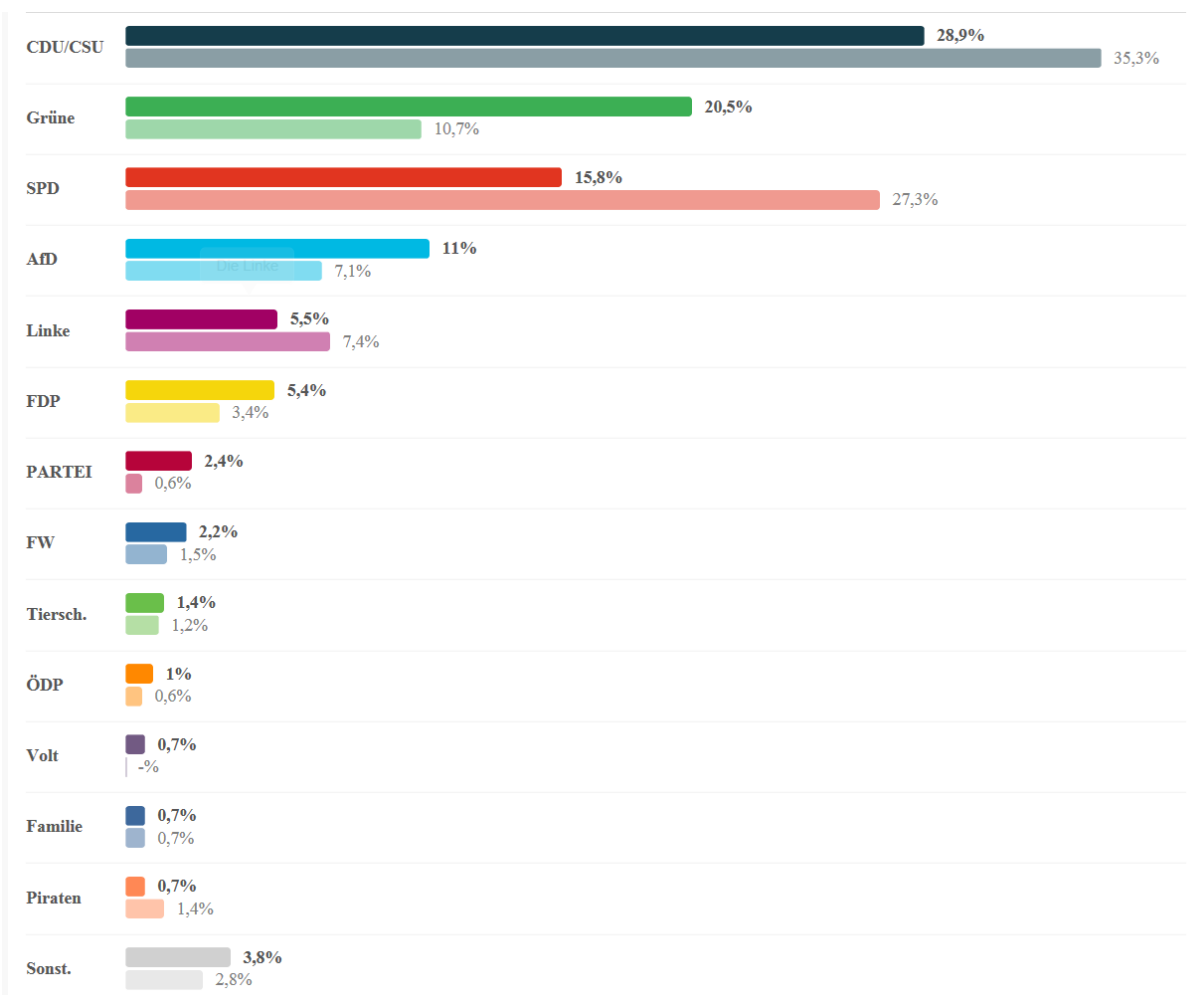

EUROPAWAHL 2019

Europawahl 2019

PROZENTUALE STIMMENVERTEILUNG - DEUTSCHLAND

Vorl. Endergebnis

Wahlbeteiligung: 61,4%

Partei Oberer Balken: 27.5.2019
Unterer Balken: Europawahl 2014*

JUNIORWAHL RSM 2019

JUNIORWAHL 2019

ENDERGEBNIS JUNIORWAHL Europawahl 2019

Anzahl Wahlberechtigte	617.678
Anzahl abgegebene Stimmen	484.471
Davon ungültige Stimmen	7.148
Anzahl gültige Stimmen	477.323
Wahlbeteiligung	78,4%